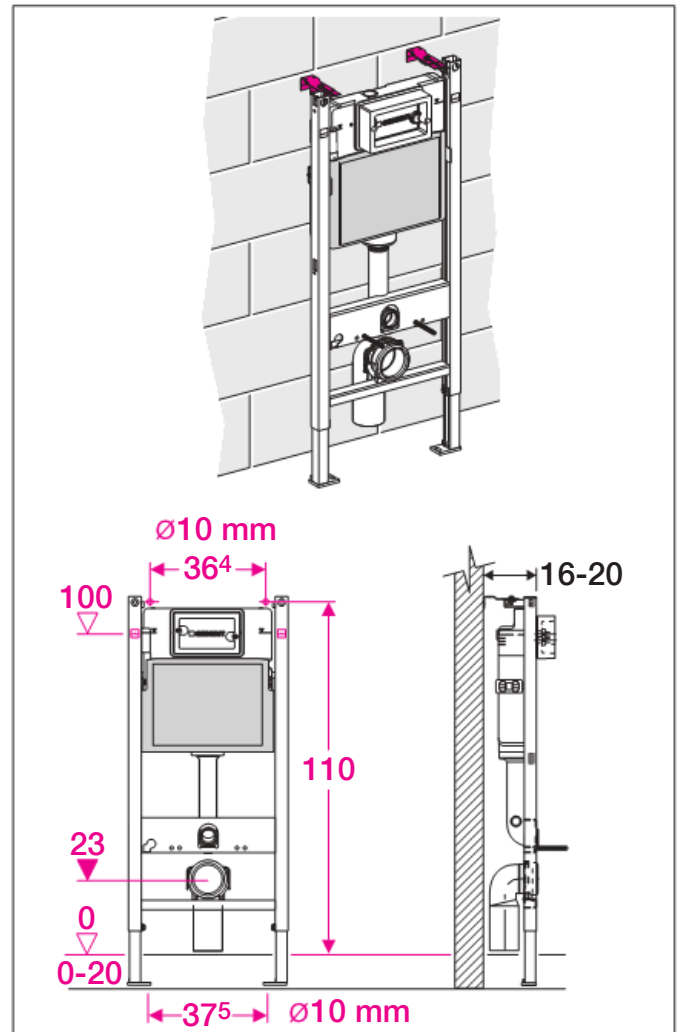

Geberit Montage

D4314-006&BDC © 11-2006

964.623.00.0 (02)

■ GEBERIT

Geberit Montage

Geberit Montage

Geberit Montage

Geberit Montage